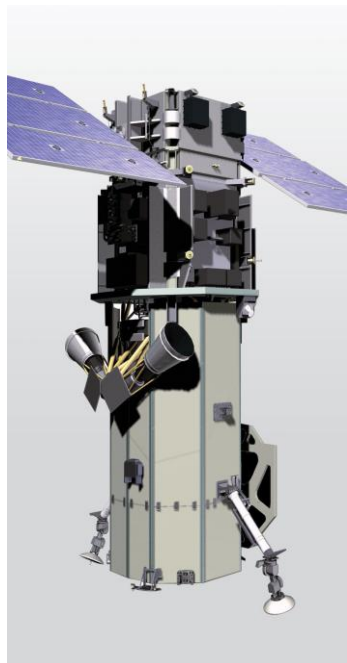

## DISTRIBUTION D'IMAGES SATELLITES DE TRES HAUTES RESOLUTIONS DE DIGITALGLOBE

DigitalGlobe a une constellation de 6 satellites qui font le tour de la terre avec une capture d'images de la meilleure résolution au monde (centimètre de résolutions au sol).

**WorldView1 (WV1)**, est un capteur de résolution de 50 cm panchromatique (N & B).

**WorldView2 (WV2)**, est un capteur se résolution de 50 cm multi spectrale (couleur naturelle 8 bits et 6 bits).

**QuickBird (QB)**, capteur de 60 cm de résolution multi spectral (couleur).